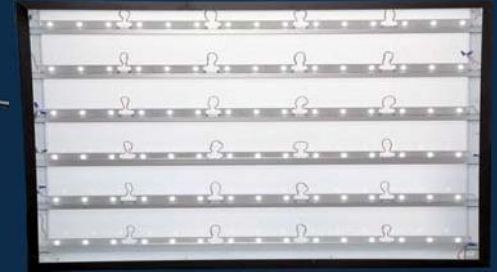

Tetra PowerMAX

LED Systeem 12V

Maximale prestatie in grote Signs

Kleur - 24 of 30 mod.op string, 6,10mtr	Lumen per module	Vermogen per module	Kleur temp.	Ideale diepte	Stock breedte	Voeding 60W	Uit straling
Tetra@ PowerMax C1 White (24)	133	1.32W	7100K	102-200mm	229-400mm	42 mod.	150°
Tetra@ PowerMax White	133	1.32W	7100K	102-200mm	229-400mm	42 mod.	150°
Tetra@ PowerMax White	133	1.32W	5000K	102-200mm	229-400mm	42 mod.	150°
Tetra@ PowerMax Warm White	120	1.32W	4100K	102-200mm	229-400mm	42 mod.	150°
Tetra@ PowerMax Warm White	109	1.32W	3200K	102-200mm	229-400mm	42 mod.	150°

Tetra MiniStrip

Maximale prestatie in een enkelzijdige lichtbak

LED System 12V

Kleur - 16 mod.op string, 5,20mtr 10cm tussen de module	Lumen per module	Vermogen per module	Kleur temp.	Ideale diepte	Voeding 20W/12V	Voeding 60W/12V	Voeding 180W- 3uitg	Uit straling
Tetra@ miniStrip White HO	120	1.49W	7100/5100K	78-152mm	13 mod.	38 mod.	114 mod.	140°
Tetra@ miniStrip Warm White HO	90	1.49W	4100/3200K	78-152mm	13 mod.	38 mod.	114 mod.	140°

Tetra EdgeStrip

Maximale prestatie in een (ronde) lichtbak

LED System 24V

LED System 24V

Kleur - 16 mod.op string, 4,80mtr 15cm tussen de module	Lumen per module	Vermogen per module	Kleur temp.	Ideale diepte	Voeding 20W/24V	Voeding 60W/24V	Voeding 100W/24	Uit straling
Tetra@ EdgeStrip White	200	2.4W	7100/5000K	78-152mm	7 mod.	21 mod.	35 mod.	10x80°
Tetra@ EdgeStrip Warm White	150	2.4W	4100/3200K	78-152mm	7 mod.	21 mod.	35 mod.	10x80°
Tetra@ EdgeStrip White HO	410	5.4W	7100/5000K	78-152mm	3 mod.	11 mod.	18 mod.	10x80°
Tetra@ EdgeStrip Warm White HO	310	5.4W	4100/3200K	78-152mm	3 mod.	11 mod.	18 mod.	10x80°